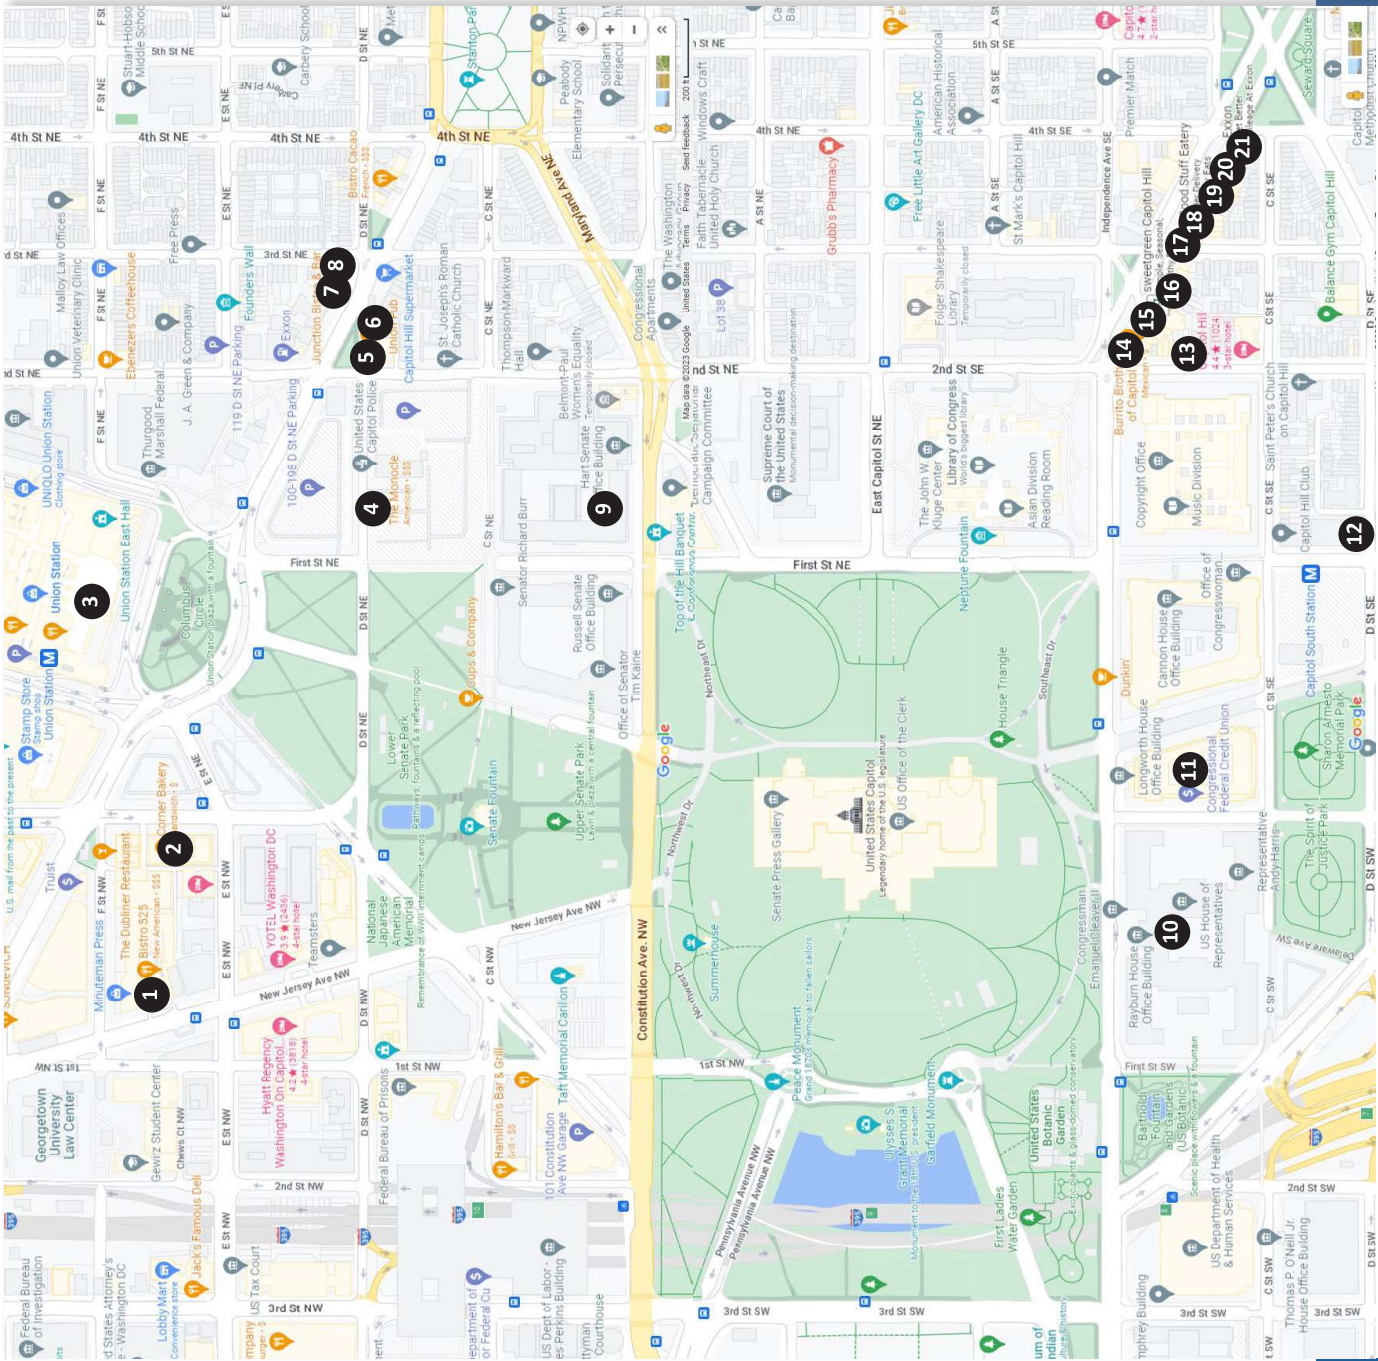

Senate Side (NE, NW)

	Description	Address
1	Hyatt Regency Capitol Hill	400 New Jersey Ave, NW
2	Corner Bakery	500 N. Capitol St, NW
3	Au Bon Pain Chop't Chipotle Shake Shack Potbelly Sandwichworks Roti Mediterranean Grill McDonald's	40 Massachusetts Ave, NE
4	The Monocle	107 D St, NE
5	Pho 79	201 Massachusetts Ave, NE
6	Union Pub	201 Massachusetts Ave, NE
7	Junction Bistro	238 Massachusetts Ave, NE
8	Buffalo & Bergen	240 Massachusetts Ave, NE
9	Dirksen South Buffet & Convenience	Basement, Dirksen SOB

House Side (SE)

	Description	Address
10	Rayburn Cafeteria	2063 RHOB
11	Longworth Cafeteria	B-223 LHOB
12	Bullfeathers	410 1st St, SE
13	Le Bon Café	210 2nd St, SE
14	Burrto Brothers	205 Pennsylvania Ave, SE
15	Sweetgreen	221 Pennsylvania Ave, SE
16	Sonoma	223 Pennsylvania Ave, SE
17	Santa Rosa Taqueria	301 Pennsylvania Ave, SE
18	Good Stuff	303 Pennsylvania Ave, SE
19	We, The Pizza	305 Pennsylvania Ave, SE
20	Zoca	319 Pennsylvania Ave, SE
21	Hawk 'n Dove	329 Pennsylvania Ave, SE

Hill Lunch Options

ASTRO
ADVOCACY
DAY
2023